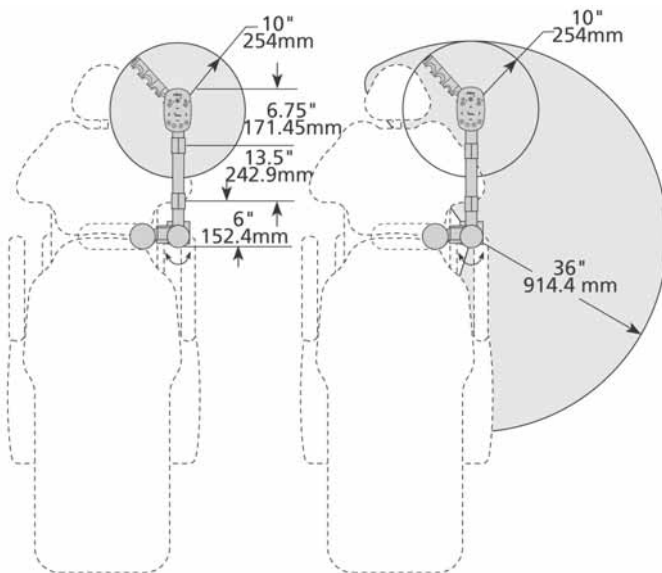

DIMENSIONI SISTEMA A-DEC 500

A-dec 533 faretra stile Continental (tipo S.P.R.I.D.O.)

A-dec 532 faretra stile Traditional (cordoni pendenti)

A-dec 551 gruppo strumenti assistente (braccio lungo)

A-dec 551 gruppo strumenti assistente (braccio corto)

Gruppo idrico 561

Lampada operatoria 571