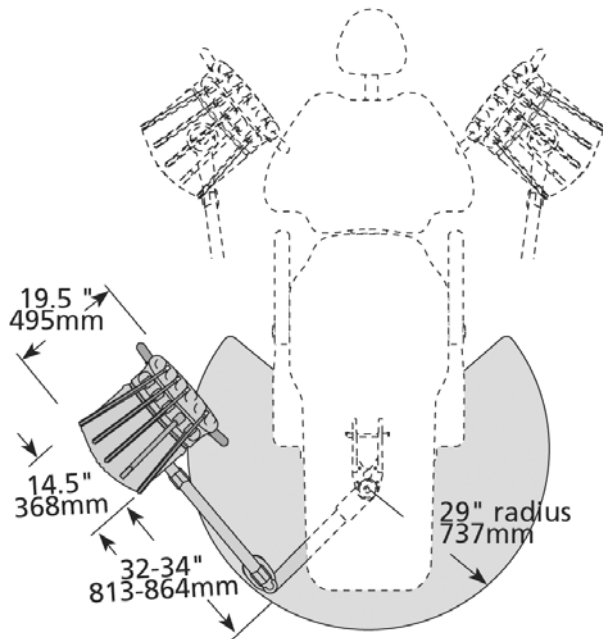

DIMENSIONI SISTEMA A-DEC 500

A-dec 533 faretra stile Continental (tipo S.P.R.I.D.O.)

A-dec 532 faretra stile Traditional (cordoni pendenti)

A-dec 551 gruppo strumenti assistente (braccio lungo)

A-dec 551 gruppo strumenti assistente (braccio corto)

Gruppo idrico 561

Lampada operatoria 571