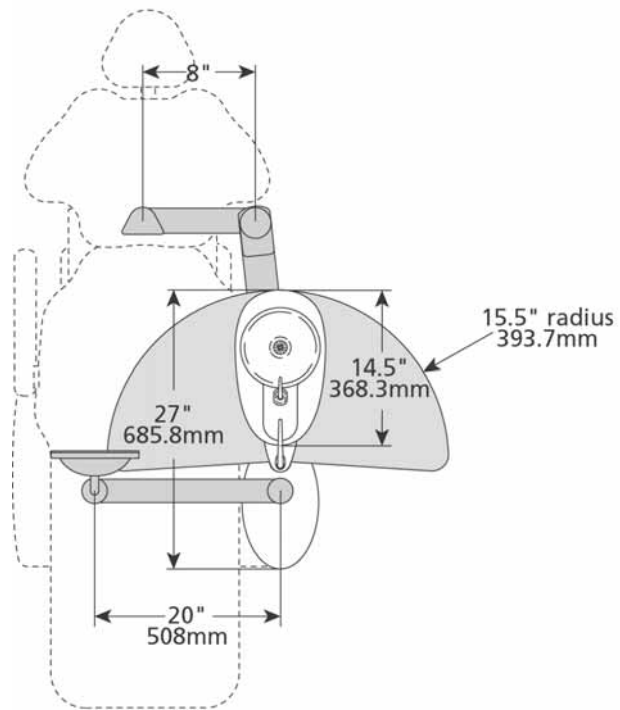

DIMENSIONI SISTEMA A-DEC 500

A-dec 533 faretra stile Continental (tipo S.P.R.I.D.O.)

A-dec 532 faretra stile Traditional (cordoni pendenti)

A-dec 551 gruppo strumenti assistente (braccio lungo)

A-dec 551 gruppo strumenti assistente (braccio corto)

Gruppo idrico 561

Lampada operatoria 571