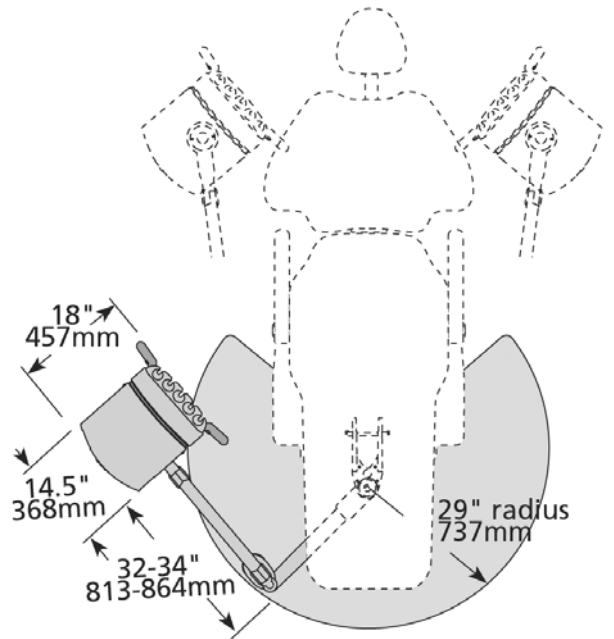

DIMENSIONI SISTEMA A-DEC 500

A-dec 533 faretra stile Continental (tipo S.P.R.I.D.O.)

A-dec 532 faretra stile Traditional (cordoni pendenti)

A-dec 551 gruppo strumenti assistente (braccio lungo)

A-dec 551 gruppo strumenti assistente (braccio corto)

Gruppo idrico 561

Lampada operatoria 571