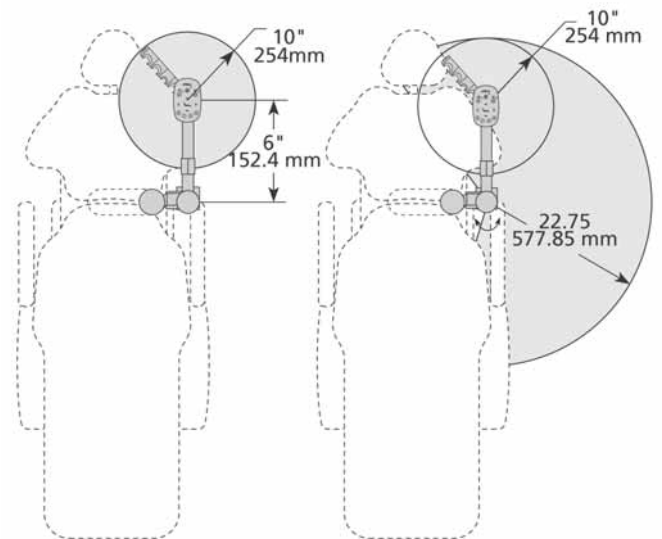

DIMENSIONI SISTEMA A-DEC 500

A-dec 533 faretra stile Continental (tipo S.P.R.I.D.O.)

A-dec 532 faretra stile Traditional (cordoni pendenti)

A-dec 551 gruppo strumenti assistente (braccio lungo)

A-dec 551 gruppo strumenti assistente (braccio corto)

Gruppo idrico 561

Lampada operatoria 571