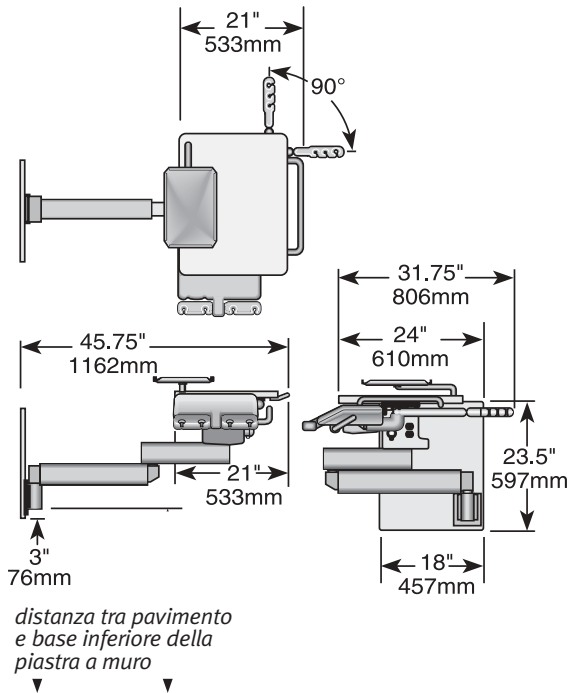

## DIMENSIONI ELEMENTI A MURO

### Cascade 3171 murale

### Cascade 3072 murale

*Esempio con braccio lunghezza 19" - 48,26 cm.  
Versione con braccio lunghezza 27" - 68,58 cm:  
aggiungere 20,32 cm alle dimensioni del braccio flessibile.*

## DIMENSIONI CARRELLO