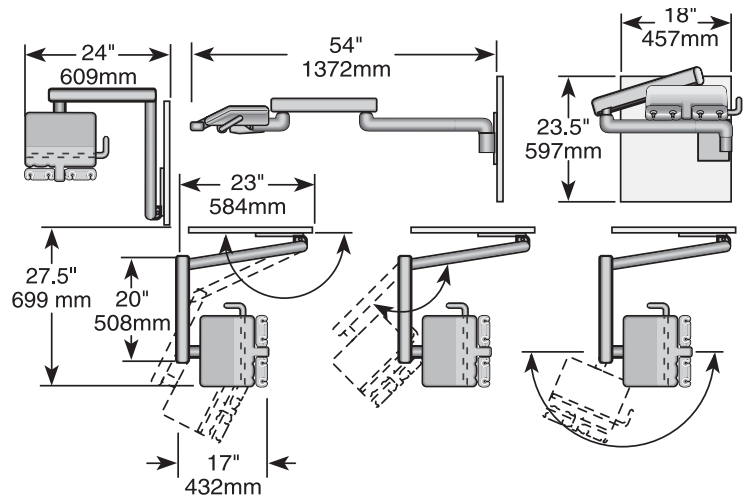

## DIMENSIONI ELEMENTI A MURO

### Cascade 3072 murale

*Esempio con braccio lunghezza 19" - 48,26 cm.  
Versione con braccio lunghezza 27" - 68,58 cm:  
aggiungere 20,32 cm alle dimensioni del braccio flessibile.*

## DIMENSIONI CARRELLO